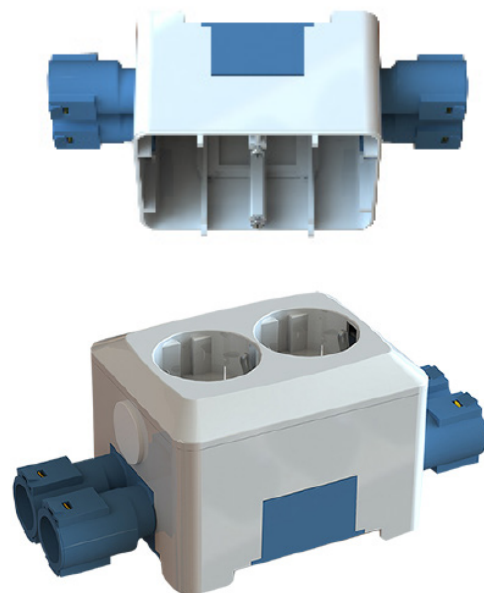

ICE

### Produktfakta

Undertaksdosa med stutsar och kabelgenomföring för varierande användningsområden. Täckram 2U är speciellt framtagen för undertaksdosan med hålbild 2S så samtliga apparater med mått 2S passar i denna.

### Tekniska data

Material	HDPE
Färg	Vit RAL9003/blå
c/c fästskruv	60 mm

Artikelnummer	Beskrivning
E 14 382 21	Undertaksdosa
E 14 382 22	Undertaksdosa med 2-vägs jordat uttag
E 18 914 99	Täckram 2U för undertaksdosa
E 18 914 13	Blindlock 2S
E 18 912 96	Överdel för dragavlastning 10-pack
E 14 382 37	Skiljevägg
E 51 001 67	Centrumplatta 2S 4xRJ45 Keystone "röd" (15,6x19,8mm), plan, dammlucka
E 51 001 72	Centrumplatta 2S 4xRJ45 Keystone "svart" (15,6x19,2mm), plan, dammlucka
E 51 001 74	Centrumplatta 2S 4xLexCom/Actassi, plan