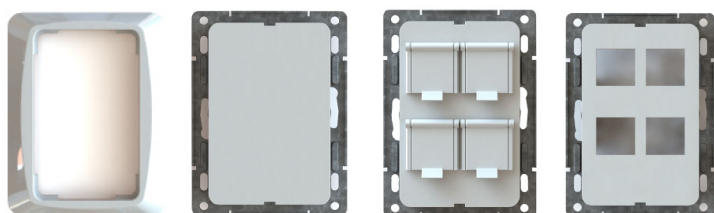

### Produktfakta

Undertaksdosa med stutsar och kabelgenomföring för varierande användningsområden. Täckram 2U är speciellt framtagen för undertaksdosan med hålbild 2S så samtliga apparater med mått 2S passar i denna.

### Tekniska data

Material	HDPE
Färg	Vit RAL9003/blå
c/c fästskruv	60 mm

Artikelnummer	Beskrivning
E 14 382 21	Undertaksdosa
E 14 382 22	Undertaksdosa med 2-vägs jordat uttag
E 18 914 99	Täckram 2U för undertaksdosa
E 18 914 13	Blindlock 2S
E 18 912 96	Överdel för dragavlastning 10-pack
E 14 382 37	Skiljevägg
E 51 001 67	Centrumplatta 2S 4xRJ45 Keystone "röd" (15,6x19,8mm), plan, dammlucka
E 51 001 72	Centrumplatta 2S 4xRJ45 Keystone "svart" (15,6x19,2mm), plan, dammlucka
E 51 001 74	Centrumplatta 2S 4xLexCom/Actassi, plan